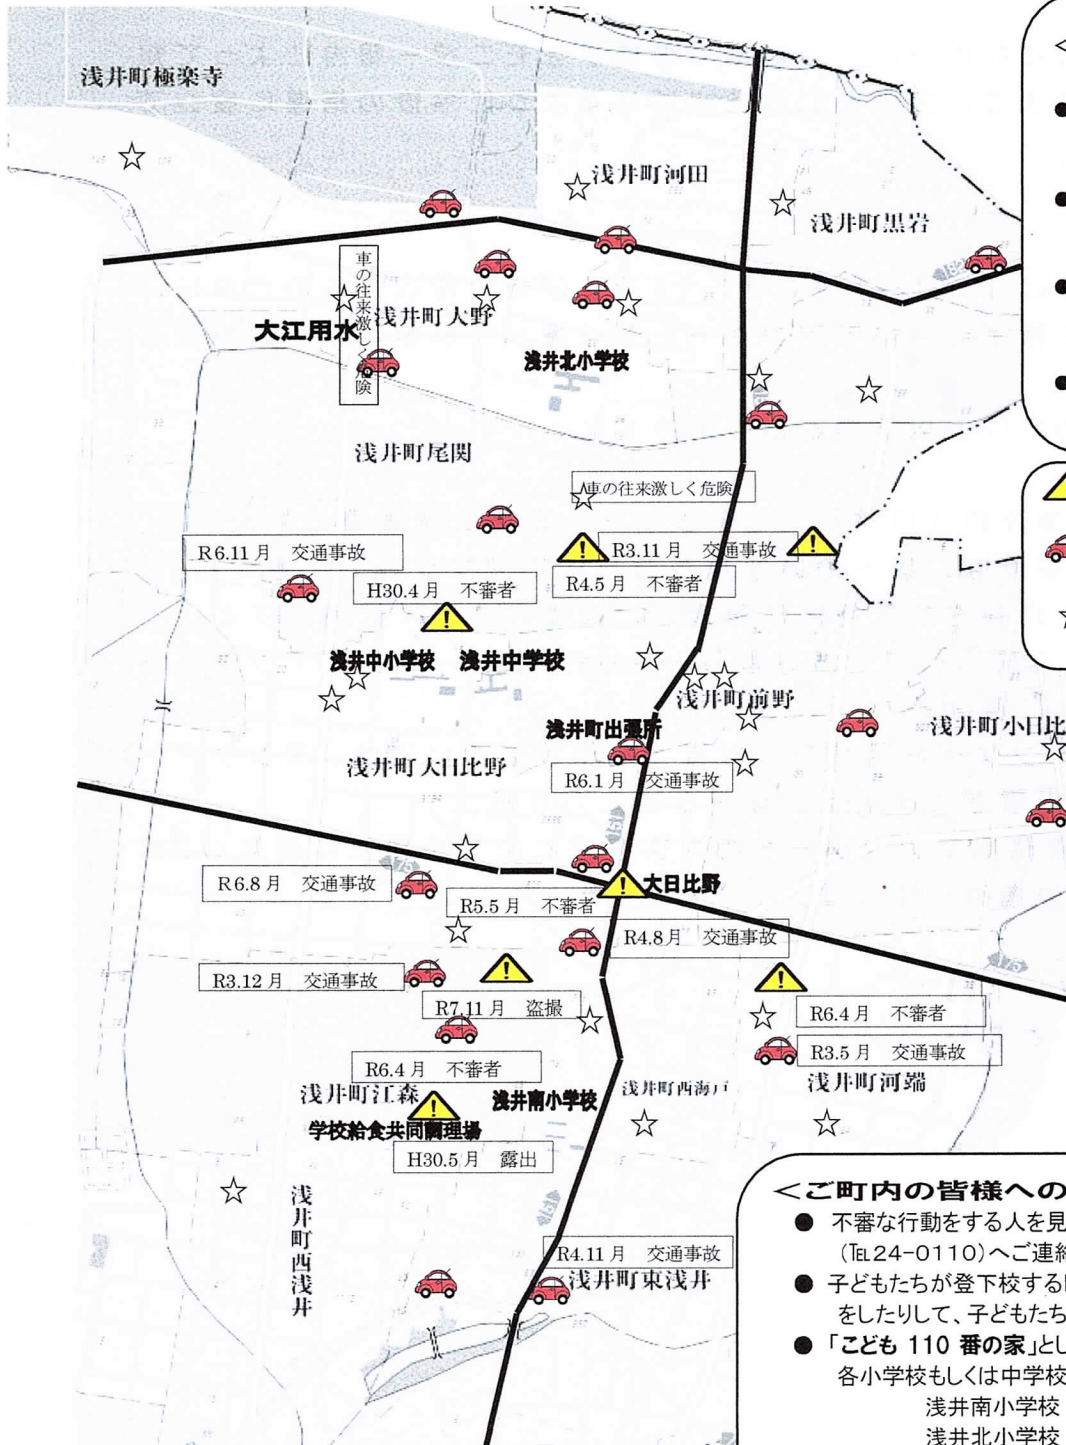

# 安全マップ

**<児童・生徒の皆さんへ>**

- 人通りの少ない所はできるだけ一人だけで歩かないようにしましょう。
- 不審な人を見かけたら、すぐに家の人へ知らせましょう。
- 身の危険を感じたら、大声を出し、近くの家に助けを求めましょう。
- 防犯ブザーや防犯笛を持つようにしましょう。

▲ ...不審者注意  
 🚗 ...交通事故注意  
 ☆ ...子ども110番の家 (一部抜粋)

**<「忍込み」にご注意ください。>**  
 市内では、夜寝ている間に泥棒が侵入する「忍込み」が多発しています。忍込みは一つ間違えば、「強盗」にもなり大変危険です。

- 外出時や夜おやすみになる際には、必ず玄関や窓にカギをかけましょう。
- 不審者、不審者車両を見たり、不審な物音を聞いたら、迷わず110番しましょう。

**<ご町内の皆様へのお願い>**

- 不審な行動をする人を見かけたら、すぐ一宮警察署 (Tel.24-0110)へご連絡ください。
- 子どもたちが登下校する時間帯に道路に出たり、散歩をしたりして、子どもたちの「見守り」をお願いします。
- 「子ども110番の家」として活動していただける方は、各小学校もしくは中学校までご連絡ください。

浅井南小学校	28-8714
浅井北小学校	28-8715
浅井中小学校	28-8731
浅井中学校	28-8757

**<愛知県内 交通死亡事故が多発！>**

- 県内では、交通死亡事故が多発しています。交通死亡事故の抑制を図るため、一層の安全行動に努めていただき、交通安全にご協力をお願いいたします。
- 「ながらスマホ」による交通死亡事故も発生しています。「ながらスマホ」は大変危険です。